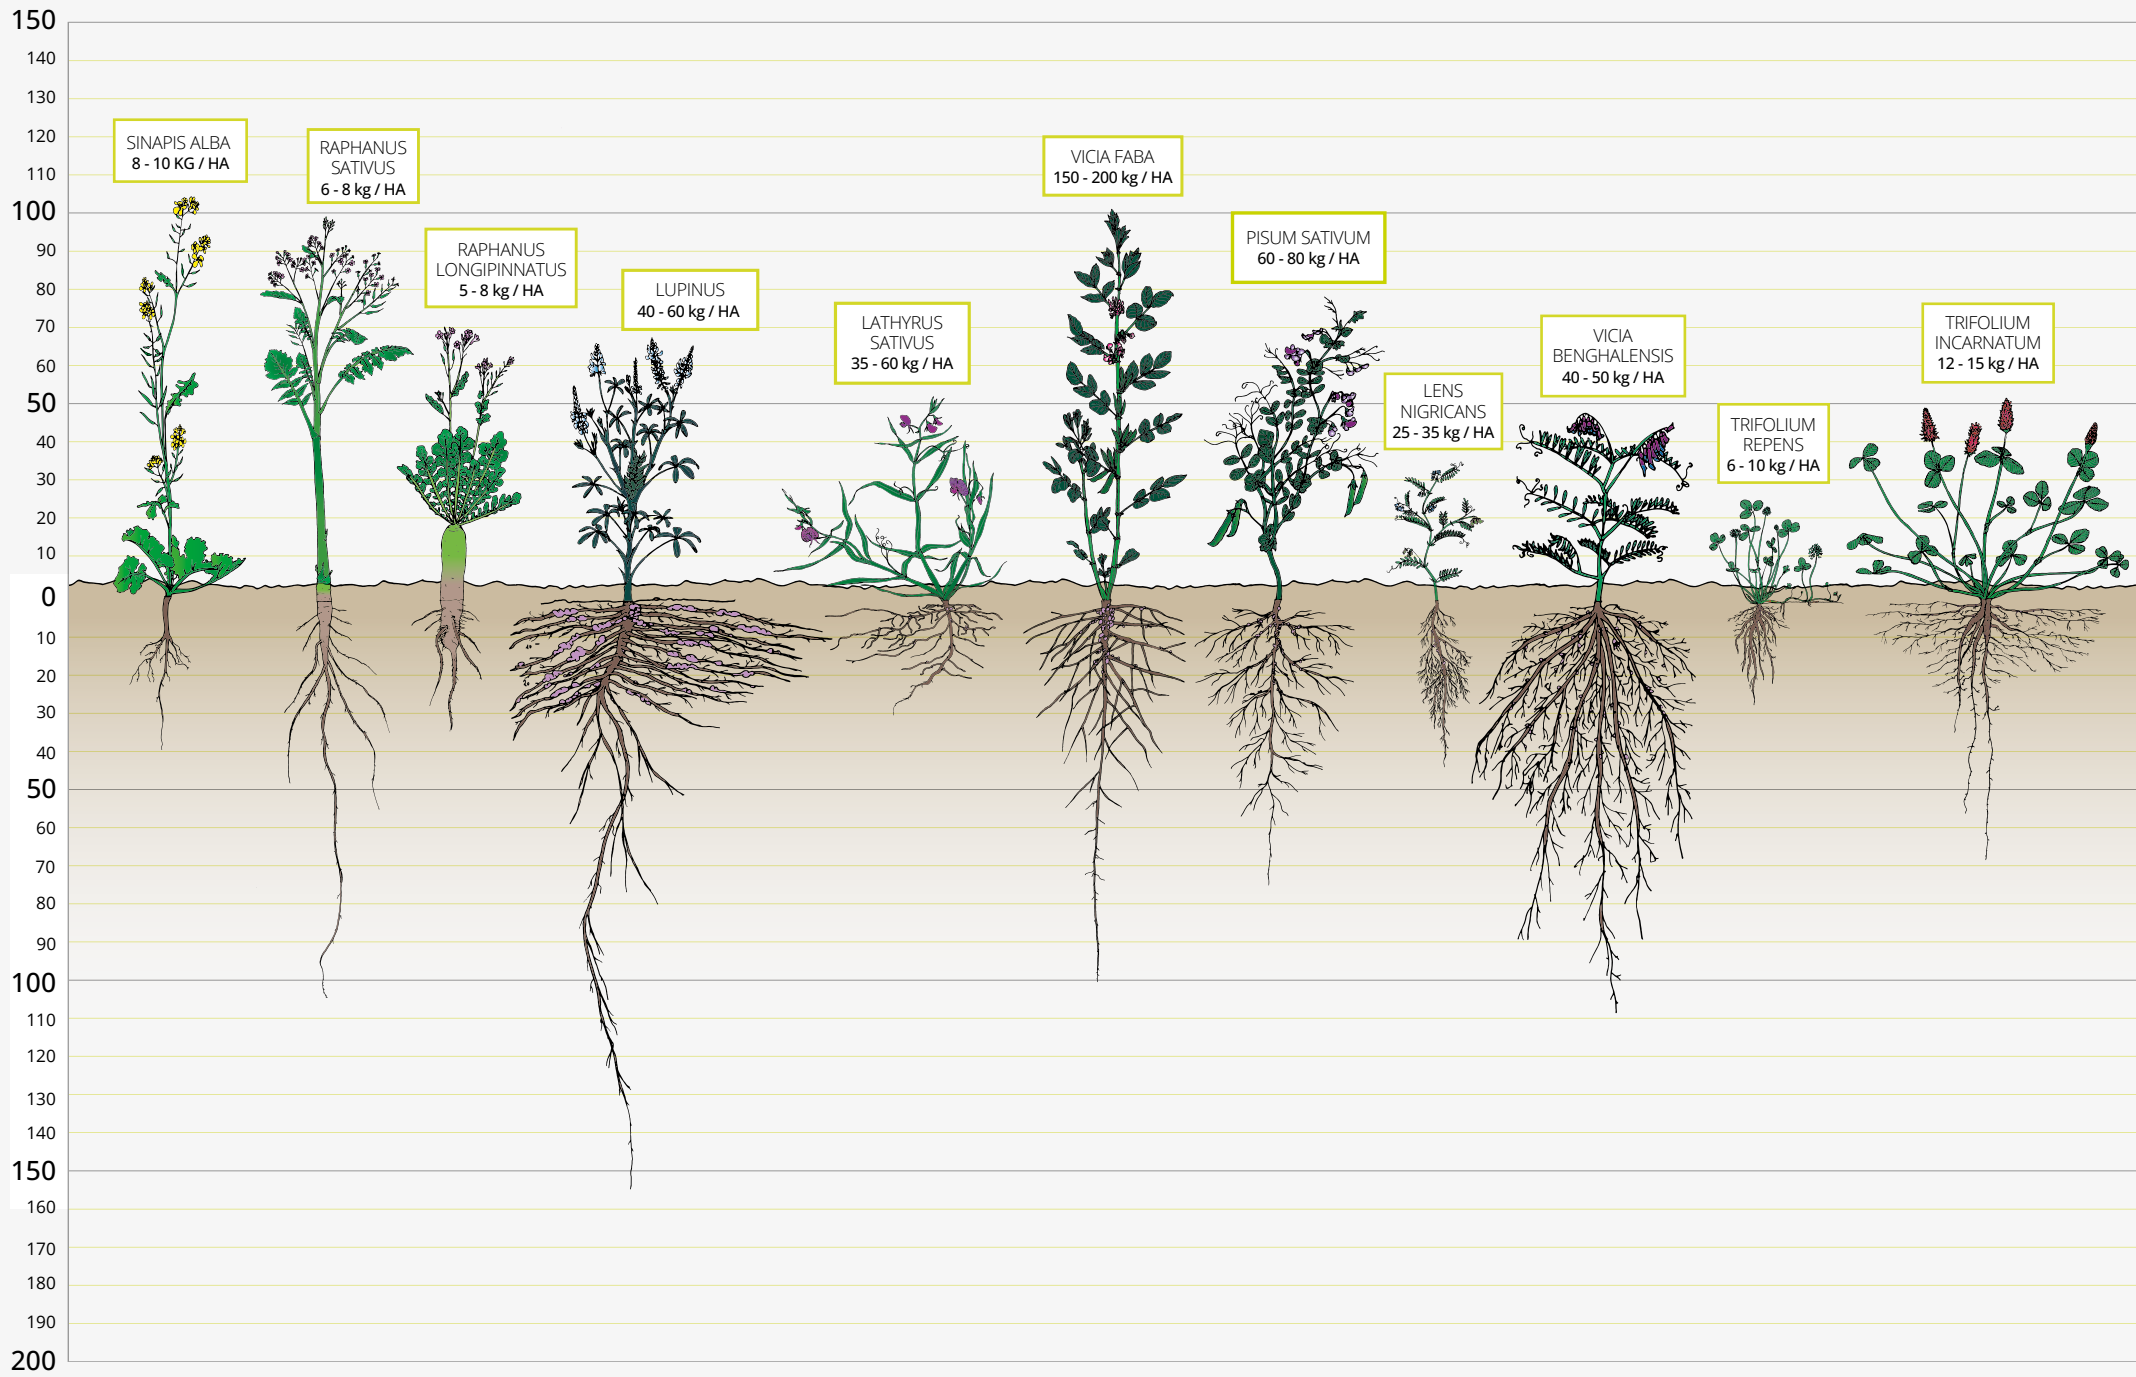

TRIFOLIUM
ALEXANDRINUM
10 - 15 kg / HA

ONOBRYCHIS
40 - 50 kg / HA

LOTUS
CORNICULATUS
10 - 15 kg / HA

LINUM
USITATISSIMUM
20 - 30 kg / HA

PHACELIA
TANACETIFOLIA
6 - 10 kg / HA

FAGOPYRUM
ESCULENTUM
40 - 60 kg / HA