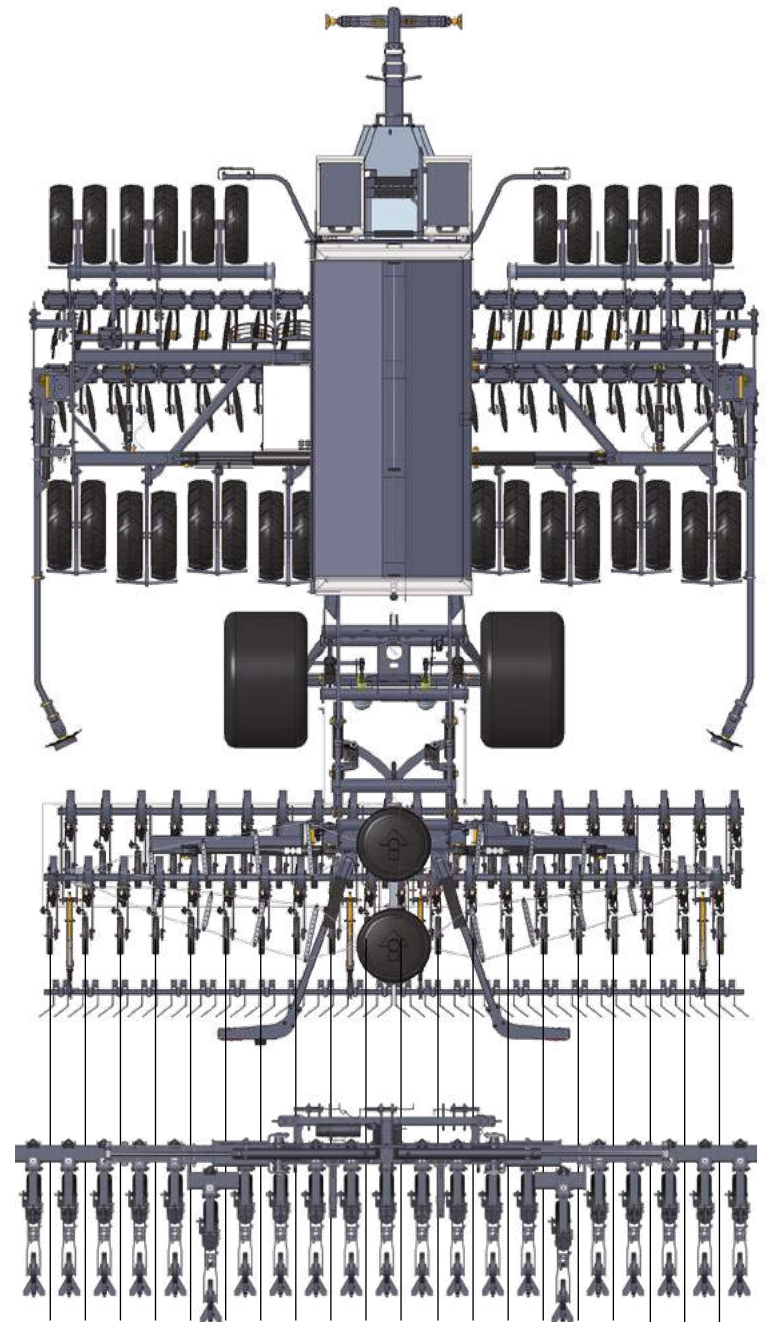

100 kg

E-Drive

E-Drive

Type	MAXIDRILL P120 3M	MAXIDRILL P120 4M	MAXIDRILL P120 4M W	MAXIDRILL P120 6M W
 (L)		3000		4100
 (L)		1760 + 1240 1440 + 1560 2900 + 100		2450 + 1650 1800 + 2300 4000 + 100
 (m)	3	4	4	6
 (m)	3	4	3	3
 (cm)	248		260	290
 (cm)			108 x 258	
 (x)	20		28	40
	15		14,3	15
 (x)	24		32	48