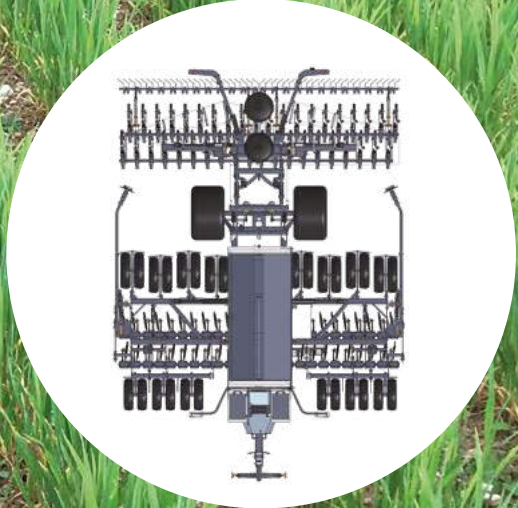

100 kg

E-Drive

E-Drive

Type	MAXIDRILL P120 3M	MAXIDRILL P120 4M	MAXIDRILL P120 4M W	MAXIDRILL P120 6M W
 (L)		3000		4100
 (L)		1760 + 1240 1440 + 1560 2900 + 100		2450 + 1650 1800 + 2300 4000 + 100
 (m)	3	4	4	6
 (m)	3	4	3	3
 (cm)	248		260	290
 (cm)			108 x 258	
 (x)	20		28	40
	15		14,3	15
 (x)	24		32	48