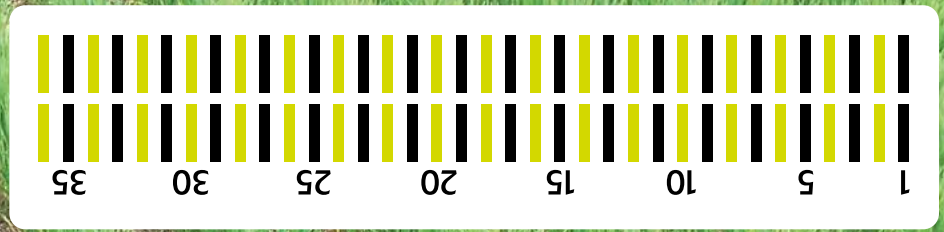

100 kg

E-Drive

E-Drive

Type	MAXIDRILL P120 3M	MAXIDRILL P120 4M	MAXIDRILL P120 4M W	MAXIDRILL P120 6M W
 (L)		3000		4100
 (L)		1760 + 1240 1440 + 1560 2900 + 100		2450 + 1650 1800 + 2300 4000 + 100
 (m)	3	4	4	6
 (m)	3	4	3	3
 (cm)	248		260	290
 (cm)			108 x 258	
 (x)	20		28	40
	15		14,3	15
 (x)	24		32	48