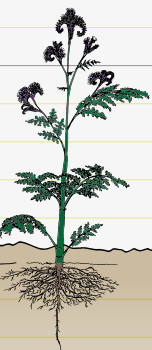

RF W400AD

RF W600AD

TRIFOLIUM
ALEXANDRINUM
10 - 15 kg / HA

ONOBRYCHIS
40 - 50 kg / HA

LOTUS
CORNICULATUS
10 - 15 kg / HA

LINUM
USITATISSIMUM
20 - 30 kg / HA

PHACELIA
TANACETIFOLIA
6 - 10 kg / HA

FAGOPYRUM
ESCULENTUM
40 - 60 kg / HA

HELIANTHUS
ANNUUS
20 - 25 kg / HA

GUIZOTIA
ABYSSINICA
8 - 12 kg / HA

AVENA
STRIGOSA
35 - 50kg / HA

SECALE
MULTICAULE
25 - 30 kg / HA

CAMELINA SATIVA
3 - 5 kg / HA

SKY
AGRICULTURE

Type	EASYDRILL 3020 Fertisem	EASYDRILL 4020 Fertisem	EASYDRILL W4020 Fertisem	EASYDRILL W6020 Fertisem	EASYDRILL W8020 Fertisem
 (m)	3	4	4	6	8
 (m)	3	4	3		
 (L)	2250	3100	3000	4100	5100
 (L)	1350 + 900 2000 + 250	1850 + 1250 2800 + 300	1760 + 1240 1440 + 1560 2900 + 100	2450 + 1650 1800 + 2300 4000 + 100	2960 + 2140 2290 + 2810 5000 + 100
 (L)	120 / 120 x 2				
	16,6				
 (kg)	3500	4450	6360	7780	9350
 (x)	18	24		36	48
 (CV)	75 - 105	100 - 140		150 - 210	250 - 360
 (ø)	500/50 R17	500/60 R17	700/40 R22,5	700/40 R22,5	710/50 R26,5
 (x)	- 1 DE - 1 SE		- 3 DE - 1 SE		
 (cm)	204	207	250	280	320