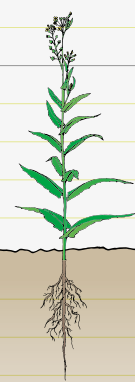

3

4

Diagram showing a row of young white clover plants. The roots of the plants are visible below the ground line.

6

8

5

7

1976 - Unidrill

RF W400AD

RF W600AD

TRIFOLIUM
ALEXANDRINUM
10 - 15 kg / HA

ONOBRYCHIS
40 - 50 kg / HA

LOTUS
CORNICULATUS
10 - 15 kg / HA

LINUM
USITATISSIMUM
20 - 30 kg / HA

PHACELIA
TANACETIFOLIA
6 - 10 kg / HA

FAGOPYRUM
ESCULENTUM
40 - 60 kg / HA

HELIANTHUS
ANNUUS
20 - 25 kg / HA

GUIZOTIA
ABYSSINICA
8 - 12 kg / HA

AVENA
STRIGOSA
35 - 50kg / HA

SECALE
MULTICAULE
25 - 30 kg / HA

CAMELINA SATIVA
3 - 5 kg / HA

SKY
AGRICULTURE

Type	EASYDRILL 3020 Fertisem	EASYDRILL 4020 Fertisem	EASYDRILL W4020 Fertisem	EASYDRILL W6020 Fertisem	EASYDRILL W8020 Fertisem
 (m)	3	4	4	6	8
 (m)	3	4	3		
 (L)	2250	3100	3000	4100	5100
 (L)	1350 + 900 2000 + 250	1850 + 1250 2800 + 300	1760 + 1240 1440 + 1560 2900 + 100	2450 + 1650 1800 + 2300 4000 + 100	2960 + 2140 2290 + 2810 5000 + 100
 (L)	120 / 120 x 2				
	16,6				
 (kg)	3500	4450	6360	7780	9350
 (x)	18	24		36	48
 (CV)	75 - 105	100 - 140		150 - 210	250 - 360
 (ø)	500/50 R17	500/60 R17	700/40 R22,5	700/40 R22,5	710/50 R26,5
 (x)	- 1 DE - 1 SE		- 3 DE - 1 SE		
 (cm)	204	207	250	280	320