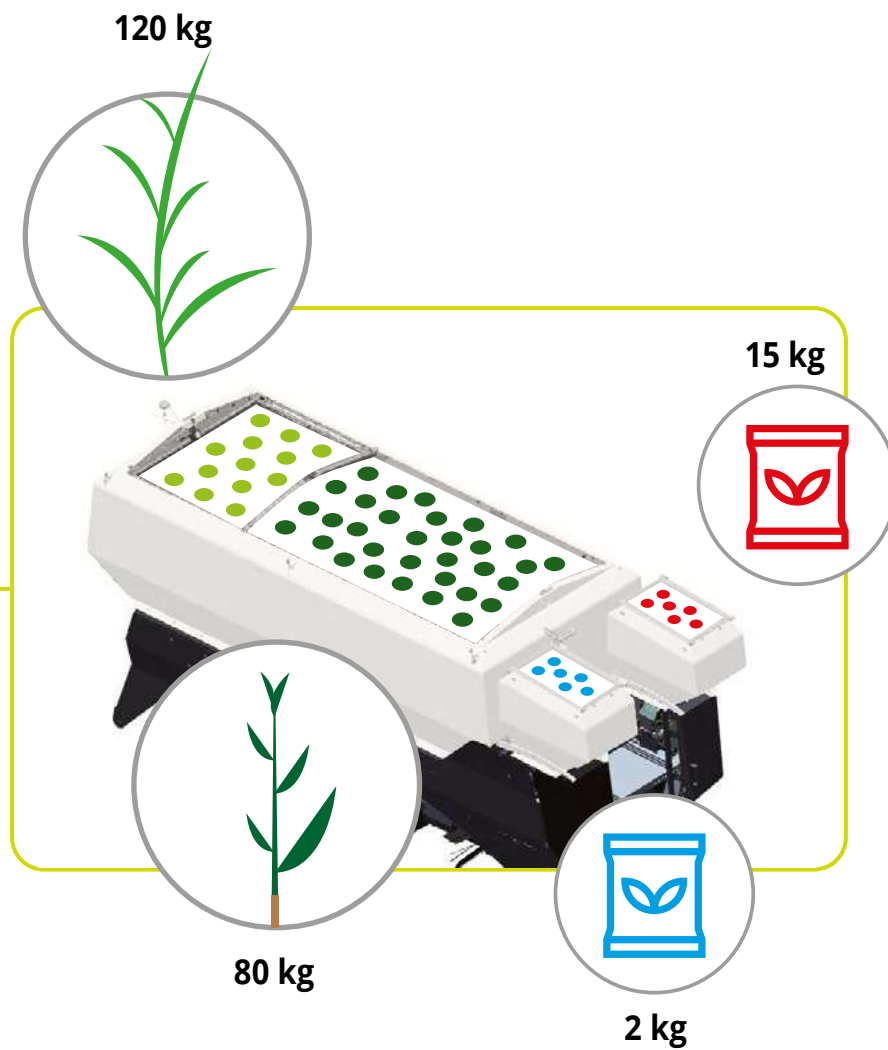

15 kg

2.3 kg

100 kg

E-Drive

E-Drive

FACA

RF 350F

RF 350AD

RF W400AD

RF W600AD

TRIFOLIUM
ALEXANDRINUM
10 - 15 kg / HA

ONOBRYCHIS
40 - 50 kg / HA

LOTUS
CORNICULATUS
10 - 15 kg / HA

LINUM
USITATISSIMUM
20 - 30 kg / HA

PHACELIA
TANACETIFOLIA
6 - 10 kg / HA

FAGOPYRUM
ESCULENTUM
40 - 60 kg / HA