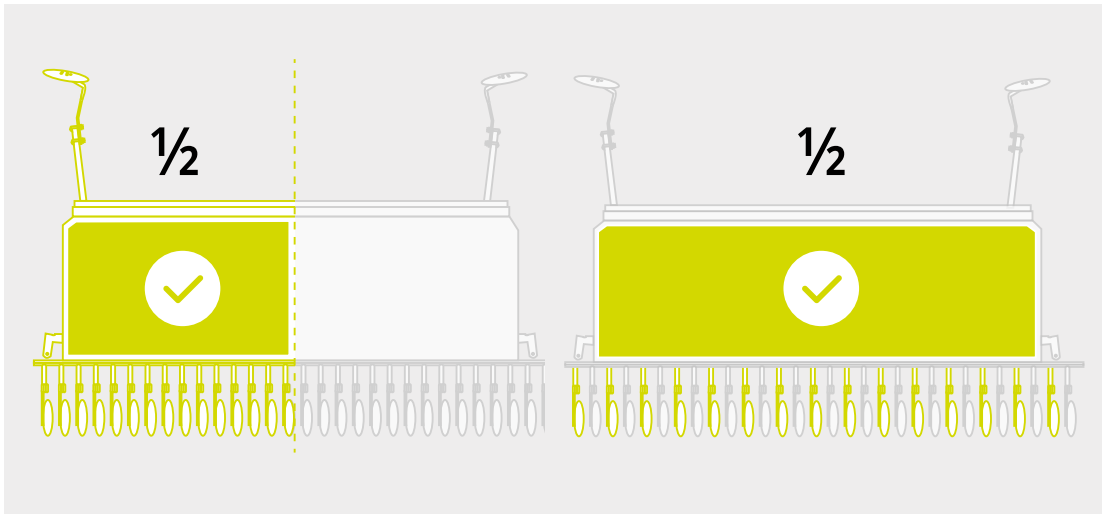

W 4020 Fertisem Pro I

W 4020 Fertisem Pro II

W 8020 Fertisem Pro I

W 8020 Fertisem Pro II

EASYDRILL
8550

 **SKY**
AGRICULTURE

FENDT 516

EASYDRILL